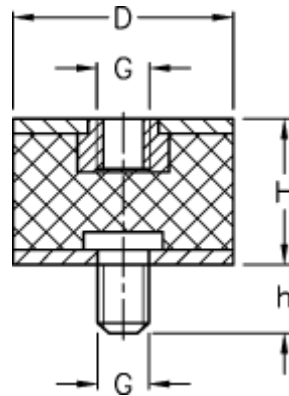

Varenummer: 51201057072510  
Beskrivelse: KLEE Vibrationsdæmper type 2  
20-10-2, M6/M6x15, NR - 57 shore

## Mål

---

D = 20  
G = M6  
h = 15  
H = 10